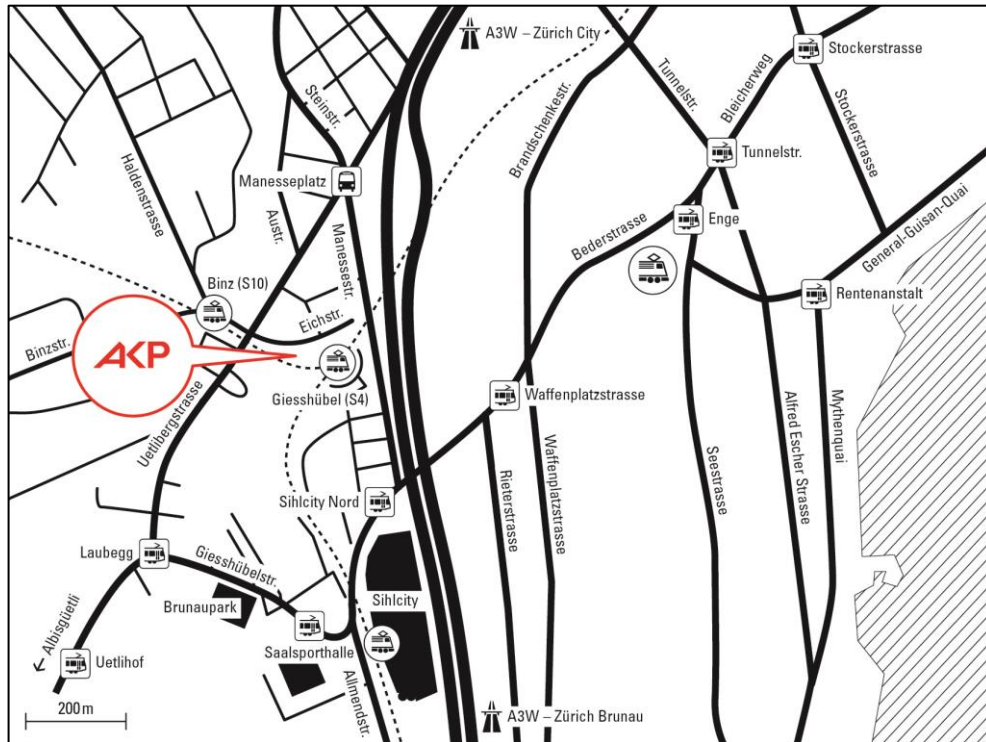

SO ERREICHEN SIE UNS AM STANDORT ZÜRICH

Situationsplan

Anfahrt ÖV Mit dem öffentlichen Verkehr erreichen Sie uns am besten mit der S4 (Sihltalbahn) über den Bahnhof Giesshübel oder der S10 (Uetlibergbahn) über den Bahnhof Binz. Die nächstgelegenen Tram- und Bushaltestellen befinden sich beim Sihlcity Nord (Tram Nr. 5 und 13), am Manesseplatz (Trolleybus Nr. 33) und beim Bahnhof Binz (Bus Nr. 76).

Anfahrt Auto Von Süden erreichen Sie uns über die A3W Ausfahrt Brunau. Sie folgen der Allmendstrasse bis zur Giesshübelstrasse beim Sihlcity (Lichtsignal), biegen links in die Giesshübelstrasse ab und folgen dieser. Nach der Tramhaltestelle Laubegg biegen Sie rechts in die Uetlibergstrasse ab und biegen von dieser direkt nach dem Bahnübergang rechts in die Eichstrasse ab.

Von Norden verlassen Sie die Autobahn am A1L Anschluss Unterstrass folgen der Wegweisung in Richtung Luzern auf Hauptstrassen (blaue Wegweiser) bis zur Autobahneinfahrt Wiedikon. Dort folgen Sie der Wegweisung ‚Albisgüetli‘, überqueren den Manesseplatz geradeaus und biegen direkt vor dem Bahnübergang von der Uetlibergstrasse links in die Eichstrasse ab.

Die Parkierungsmöglichkeiten im Quartier sind sehr begrenzt (blaue und weisse Zone). Alternativ stehen in den Parkhäusern Manessehof (beim Coop am Manesseplatz, 5 Gehminuten) oder Sihlcity (10 Gehminuten) ausreichend Parkfelder zur Verfügung